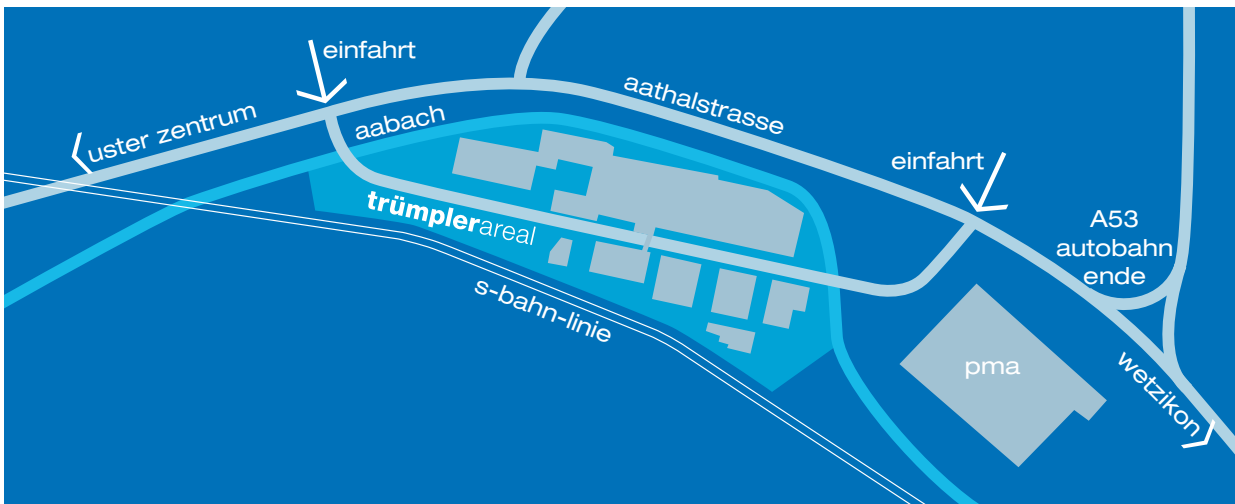

trümpplerareal

Trümppler AG, Aathalstrasse 84, 8610 Uster

Tel 044 941 85 00, Fax 044 941 85 54

www.truemplerareal.ch

Anreise mit dem Auto

Bis zum Ende der Oberlandautobahn A53 fahren (letzte Ausfahrt Uster). Rechts abbiegen und Richtung Uster fahren. Nach 50m links ins Fabrikareal einbiegen.

Anreise mit Bahn und Bus

Mit der S-Bahn 5/9/14/15 bis Bahnhof Uster. Ab dort mit Bus 845/814/813 bis Haltestelle «Linde» und anschliessend zu Fuss ca. 5 Minuten Richtung Bahnübergang gehen. Unmittelbar nach dem Bahnübergang rechts ins Fabrikareal einbiegen.